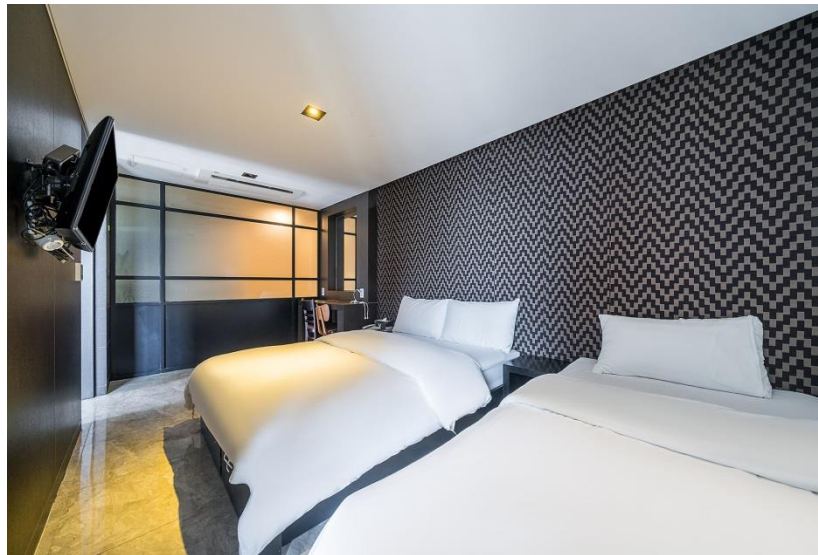

4. 호텔 시설_객실

ROOM TYPE	STANDARD		DELUXE	PREMIER		SUITE			TOTAL
	Double	Family Twin	Double	Double	Family Twin	Double	PREMIER	ROYAL	
Rooms	25	21	16	6	4	1	1	1	78
평수	9.3			12.7		15.7	24.4	42.7	
Area(m ²)	30.9			42.2		52	80.8	141	
Rack rate	220,000		260,000	360,000	360,000	500,000	550,000	600,000	

4. 호텔 시설_객실

야놀자 그룹 최고 브랜드 브라운도트 의 편안하고 안락한 객실 공간

인천대교 전망과 청량산의 뒷 배경을 바탕으로 멋진 풍광

초고속 WIFI 및 케이블 티비

객실 내 1실 2병/일 무료생수 제공

비데 시설 완비

욕조

각종 아메니티 보유(샴푸, 린스,
바디워시, 치약, 칫솔, 빗, 면도기 등)
각종 TEA 종류, 커피포트