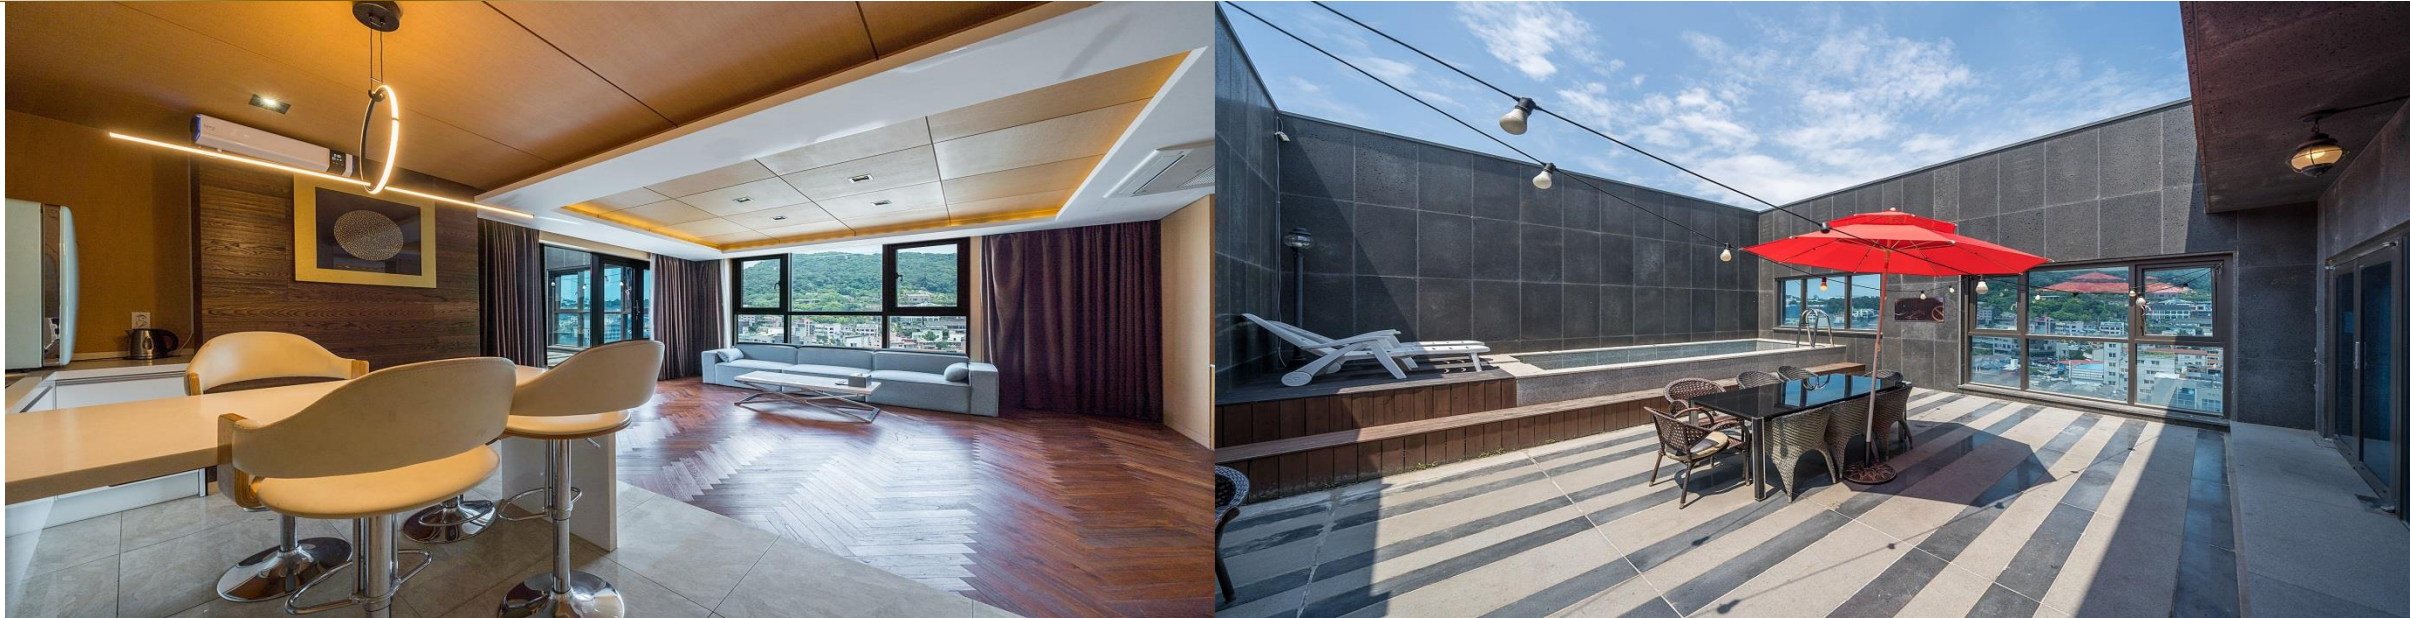

4. 호텔 시설_객실

ROOM TYPE	STANDARD		DELUXE	PREMIER		SUITE			TOTAL
	Double	Family Twin	Double	Double	Family Twin	Double	PREMIER	ROYAL	
Rooms	25	21	16	6	4	1	1	1	78
평수	9.3			12.7		15.7	24.4	42.7	
Area(m²)	30.9			42.2		52	80.8	141	
Rack rate	220,000		260,000	360,000	360,000	500,000	550,000	600,000